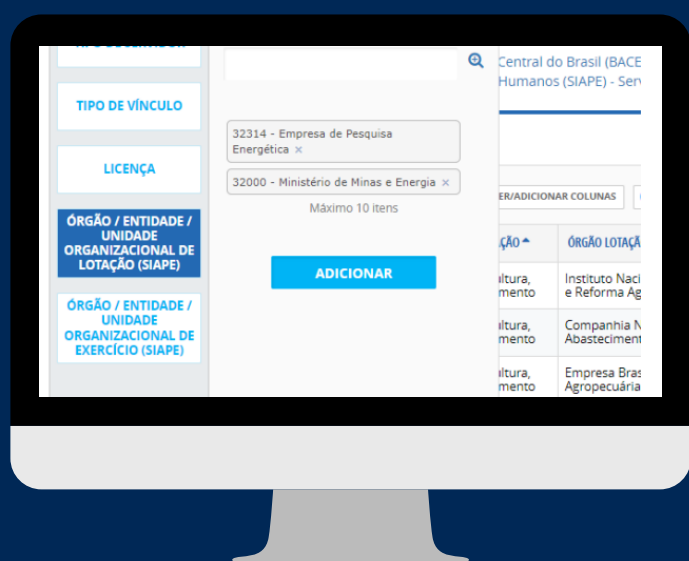

# PASSO A PASSO PARA ACESSAR O PORTAL DA TRANSPARÊNCIA

## PRIMEIRO PASSO

Acessar o Portal da  
Transparência:  
<https://www.portaltransparencia.gov.br>

## SEGUNDO PASSO

No menu superior, localizar a opção  
“Consultas Detalhadas” -> “Servidores  
e Pensionistas” => “Por Órgão”