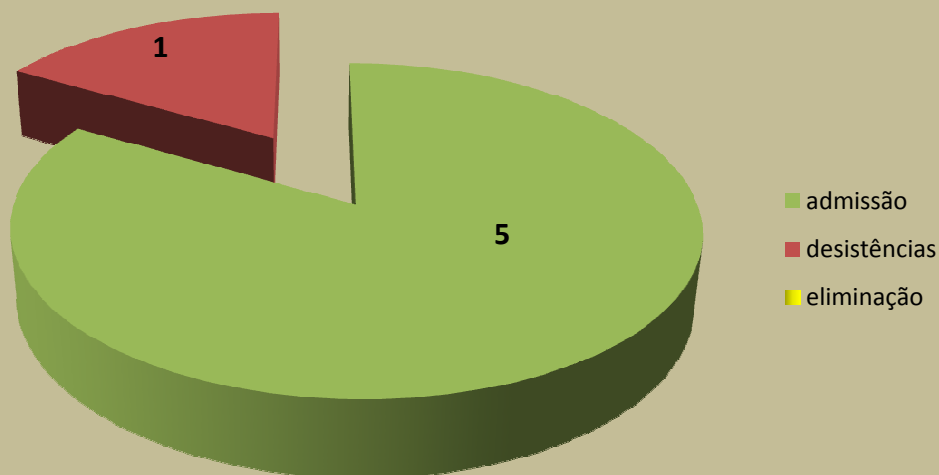

Concurso Público EPE - Edital 02-2010
Posição em 20/07/2010

NOME	MOVIMENTAÇÃO
FABRICIO GUIMARAES BUCHER	desistiu
BRUNA DOS SANTOS	admitido
ANGELA SILVA DE ALMEIDA	admitido
RAFAEL PESTANA MENDES	admitido
ADRIANO DE ANDRADE	admitido
PEDRO CASTRO FARIA	admitido
PEDRO HENRIQUE MARTINS FERRAZ RIBAS	
JOAO GABRIEL SANTANA CARVALHO	
PEDRO PAULO PESSOA PACCA	
DEBORA BUENO ANDRE DE LIMA	
CONSUELO ROMERO	
TATIANA LAMBERT DE ALMEIDA	
KELLY DE OLIVEIRA VIEIRA	
SUSAN KATE DE MELO BARBOSA	
LUIZ GUILHERME PERES VIANNA	
LUCIANA MELO VIEIRA	
CAMILA DE AZEVEDO LIMA MATTOS	
LEONARDHO JUSTINO DOS SANTOS BRAGA DE LUCENA	
GUSTAVO FRANCA MORAIS COELHO	
NAYANA AGNI LOURENCO MARINS	
LUCIANA SALES MARQUES	
ANDRE SELEIRO DALBONE	
GUILHERME COSTA DAS NEVES	
LUCIA HELENA SILVA CARDOSO	
GUSTAVO MIRANDA DE MAGALHAES	
LUIZ ANTONIO DE ANDRADE NETO	
ALESSANDRA LOPES COSTA ALVES DOS SANTOS	
RAPHAELA DE MELLO MILIOSSE	
ARTHUR BATISTA DE SOUSA	
TATIANA BENJOINO FERRAZ MASSENA	
LUIZ FELIPE SANTANA BARBOSA	
LUIZ FELIPE DE ABREU ESCOBAR	
NATALIA FAGUNDES PINHO DOS SANTOS	
GUSTAVO CESAR COELHO DA SILVA MATTOS	
ANA CAROLINA RODRIGUES CARVALHO	
FLAVIO DE SOUZA MOTTA	
RODRIGO MEDEIROS MARINHO	
ARTHUR ALMEIDA FRANCA	